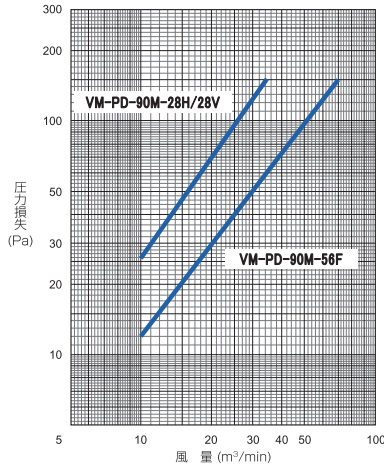

定格風量を示します。(m³/min)

環境配慮型を示します。

捕集率を示します。

型式を示します。

VM-PD: 樹脂枠フィルタ〔ろ材交換型〕

■ 標準仕様

型式	※1 JIS平均 粒子捕集率(%)		※2 JIS平均 比色法 捕集率(%)	定格風量 (m ³ /min)	圧力損失 (Pa)		質量 (kg)	形式	寸法(mm) (W×H×D)	質量 (kg)	総重量 (kg)
	0.4μm	0.7μm			※3 初期	最終					
VM-PD-95M-56F	85以上	90以上	95以上	56	140	300	2.5	VC-PD-56FR	610×610×150	1.7	4.2
VM-PD-95M-28H				28	170		1.3	VC-PD-28HR	610×305×150	1.3	2.6
VM-PD-95M-28V				28	170		1.3	VC-PD-28VR	305×610×150	1.3	2.6
VM-PD-90M-56F	70以上	80以上	90以上	56	110	300	2.5	VC-PD-56FR	610×610×150	1.7	4.2
VM-PD-90M-28H				28	110		1.3	VC-PD-28HR	610×305×150	1.3	2.6
VM-PD-90M-28V				28	110		1.3	VC-PD-28VR	305×610×150	1.3	2.6
VM-PD-65M-56F	40以上	50以上	65以上	56	75	300	2.5	VC-PD-56FR	610×610×150	1.7	4.2
VM-PD-65M-28H				28	75		1.3	VC-PD-28HR	610×305×150	1.3	2.6
VM-PD-65M-28V				28	75		1.3	VC-PD-28VR	305×610×150	1.3	2.6

※1 JIS B 9908(2011)

※2 JIS B 9908(2001)

※3 圧力損失の値は製品の平均的な値を示しています。この値を保証するものではありません。

■ 標準材質

エレメント	ろ材	オレフィン系繊維
	不織布枠	ポリエステル系繊維
外枠 VCスタッドPD	外枠	ABS樹脂
	ガスケット	合成ゴム

■ 風量と圧力損失の関係

■ 外形寸法図

⚠ 安全に関するご注意