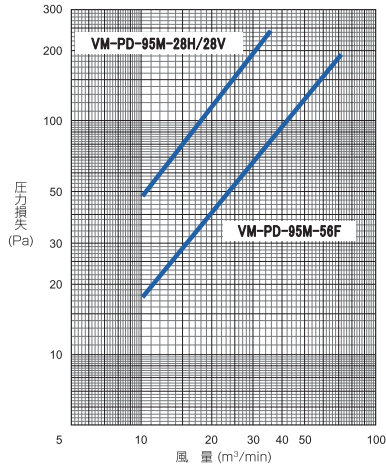

定格風量を示します。(m³/min)

環境配慮型を示します。

捕集率を示します。

型式を示します。

VM-PD: 樹脂枠フィルタ〔ろ材交換型〕

■ 標準仕様

型式	※1 JIS平均 粒子捕集率(%)		※2 JIS平均 比色法 捕集率(%)	定格風量 (m ³ /min)	圧力損失 (Pa)		質量 (kg)	形式	寸法(mm) (W×H×D)	質量 (kg)	総重量 (kg)
	0.4μm	0.7μm			※3 初期	最終					
VM-PD-95M-56F	85以上	90以上	95以上	56	140	300	2.5	VC-PD-56FR	610×610×150	1.7	4.2
VM-PD-95M-28H				28	170		1.3	VC-PD-28HR	610×305×150	1.3	2.6
VM-PD-95M-28V				28	170		1.3	VC-PD-28VR	305×610×150	1.3	2.6
VM-PD-90M-56F	70以上	80以上	90以上	56	110	300	2.5	VC-PD-56FR	610×610×150	1.7	4.2
VM-PD-90M-28H				28	110		1.3	VC-PD-28HR	610×305×150	1.3	2.6
VM-PD-90M-28V				28	110		1.3	VC-PD-28VR	305×610×150	1.3	2.6
VM-PD-65M-56F	40以上	50以上	65以上	56	75	300	2.5	VC-PD-56FR	610×610×150	1.7	4.2
VM-PD-65M-28H				28	75		1.3	VC-PD-28HR	610×305×150	1.3	2.6
VM-PD-65M-28V				28	75		1.3	VC-PD-28VR	305×610×150	1.3	2.6

※1 JIS B 9908(2011)

※2 JIS B 9908(2001)

※3 圧力損失の値は製品の平均的な値を示しています。この値を保証するものではありません。

■ 標準材質

エレメント	ろ材	オレフィン系繊維
	不織布枠	ポリエステル系繊維
外枠 VCスタッドPD	外枠	ABS樹脂
	ガスケット	合成ゴム

■ 風量と圧力損失の関係

■ 外形寸法図

⚠ 安全に関するご注意