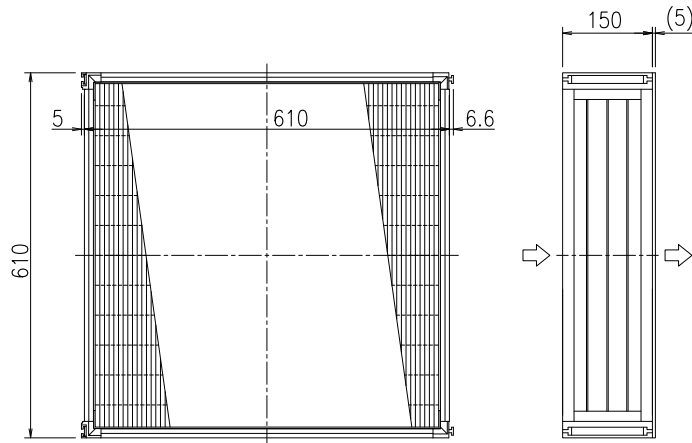

フィロトピア® 型式: VM-PD

フィロトピア VM-PD 型は奥行き 150mm の薄型、軽量タイプのろ材交換型中高性能フィルタです。樹脂製の外枠を採用することで、軽量化を実現しています。

エレメントの交換が容易に行え、設置場所の省スペース対応や、当社「使用済フィルタリサイクルシステム」にも最適です。

■ 型式表示

VM-PD-95 M-56 F

形状を示します。

F: フルサイズ
H: ヨコ長ハーフサイズ
V: タテ長ハーフサイズ

定格風量を示します。(m³/min)

環境配慮型を示します。

捕集率を示します。

型式を示します。

VM-PD: 樹脂枠フィルタ〔ろ材交換型〕

■ 標準仕様

型式	※1 JIS平均 粒子捕集率(%)		※2 JIS平均 比色法 捕集率(%)	定格風量 (m ³ /min)	圧力損失 (Pa)		質量 (kg)	形式	寸法(mm) (W×H×D)	質量 (kg)	総重量 (kg)
	0.4μm	0.7μm			※3 初期	最終					
VM-PD-95M-56F	85以上	90以上	95以上	56	140	300	2.5	VC-PD-56FR	610×610×150	1.7	4.2
VM-PD-95M-28H				28	170		1.3	VC-PD-28HR	610×305×150	1.3	2.6
VM-PD-95M-28V				28	170		1.3	VC-PD-28VR	305×610×150	1.3	2.6
VM-PD-90M-56F	70以上	80以上	90以上	56	110	300	2.5	VC-PD-56FR	610×610×150	1.7	4.2
VM-PD-90M-28H				28	110		1.3	VC-PD-28HR	610×305×150	1.3	2.6
VM-PD-90M-28V				28	110		1.3	VC-PD-28VR	305×610×150	1.3	2.6
VM-PD-65M-56F	40以上	50以上	65以上	56	75	300	2.5	VC-PD-56FR	610×610×150	1.7	4.2
VM-PD-65M-28H				28	75		1.3	VC-PD-28HR	610×305×150	1.3	2.6
VM-PD-65M-28V				28	75		1.3	VC-PD-28VR	305×610×150	1.3	2.6

※1 JIS B 9908(2011)

※2 JIS B 9908(2001)

※3 圧力損失の値は製品の平均的な値を示しています。この値を保証するものではありません。

■ 標準材質

エレメント	ろ材	オレフィン系繊維
	不織布枠	ポリエステル系繊維
外枠 VCスタッドPD	外枠	ABS樹脂
	ガスケット	合成ゴム

■ 風量と圧力損失の関係

■ 外形寸法図

⚠ 安全に関するご注意