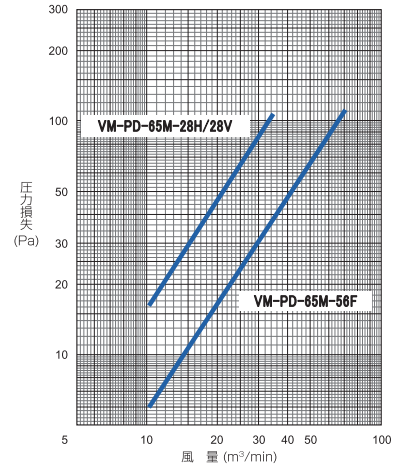

定格風量を示します。(m³/min)

環境配慮型を示します。

捕集率を示します。

型式を示します。

VM-PD: 樹脂枠フィルタ〔ろ材交換型〕

■ 標準仕様

型式	※1 JIS平均 粒子捕集率(%)		※2 JIS平均 比色法 捕集率(%)	定格風量 (m ³ /min)	圧力損失 (Pa)		質量 (kg)	形式	寸法(mm) (W×H×D)	質量 (kg)	総重量 (kg)
	0.4μm	0.7μm			※3 初期	最終					
VM-PD-95M-56F	85以上	90以上	95以上	56	140	300	2.5	VC-PD-56FR	610×610×150	1.7	4.2
VM-PD-95M-28H				28	170		1.3	VC-PD-28HR	610×305×150	1.3	2.6
VM-PD-95M-28V				28	170		1.3	VC-PD-28VR	305×610×150	1.3	2.6
VM-PD-90M-56F	70以上	80以上	90以上	56	110	300	2.5	VC-PD-56FR	610×610×150	1.7	4.2
VM-PD-90M-28H				28	110		1.3	VC-PD-28HR	610×305×150	1.3	2.6
VM-PD-90M-28V				28	110		1.3	VC-PD-28VR	305×610×150	1.3	2.6
VM-PD-65M-56F	40以上	50以上	65以上	56	75	300	2.5	VC-PD-56FR	610×610×150	1.7	4.2
VM-PD-65M-28H				28	75		1.3	VC-PD-28HR	610×305×150	1.3	2.6
VM-PD-65M-28V				28	75		1.3	VC-PD-28VR	305×610×150	1.3	2.6

※1 JIS B 9908(2011)

※2 JIS B 9908(2001)

※3 圧力損失の値は製品の平均的な値を示しています。この値を保証するものではありません。

■ 標準材質

エレメント	ろ材	オレフィン系繊維
	不織布枠	ポリエステル系繊維
外枠 VCスタッドPD	外枠	ABS樹脂
	ガスケット	合成ゴム

■ 風量と圧力損失の関係

■ 外形寸法図

⚠ 安全に関するご注意